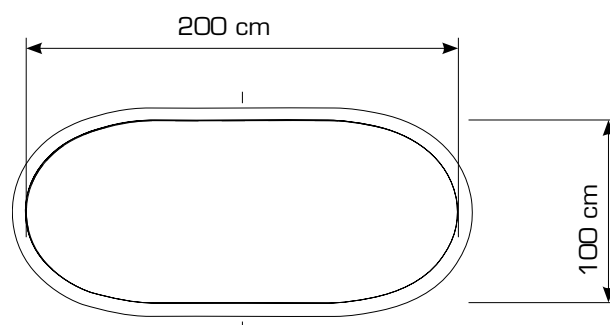

Pop-A

Til alle former for events. Nem at medbringe og vejer næsten ingenting.

Mål: 100 x 200 cm

Materiale:
Poly-Mat 210 gr.

Sort linning

Pop-A skabelon

På vor hjemmeside kan du downloade skabelon i 100%.

Linning altid sort