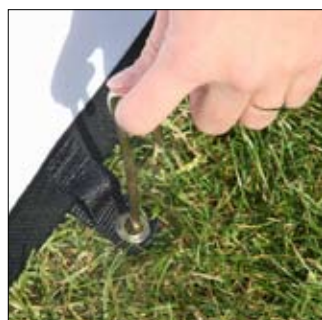

Pop-A

Til alle former for events. Nem at medbringe og vejer næsten ingenting.

Mål: 100 x 200 cm

Materiale:
Poly-Mat 210 gr.

Sort linning

Pop-A skabelon

På vor hjemmeside kan du downloade skabelon i 100%.

Linning altid sort