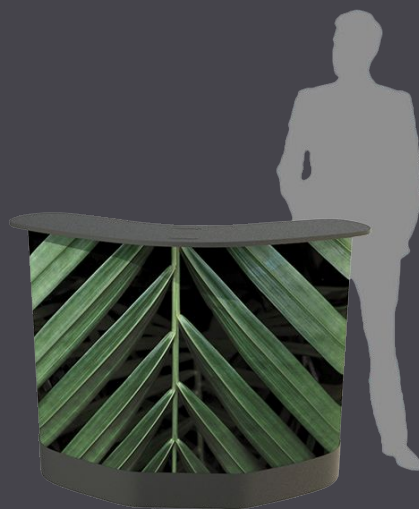

Produkty komplementarne

Exhibition Counter

Opis:

Stolik **Exhibition Counter** to kompaktowy i przenośny system wystawowy, idealny na wydarzenia i targi. Wygodnie składa się do formy walizki z kółkami, co zapewnia łatwy transport i montaż. Po rozłożeniu, można nałożyć wydrukowany baner z materiału Premium PET MasterJet S MEGA, pokryty Laminatem MAT. Ten wszechstronny i atrakcyjny wizualnie display jest idealny do prezentacji Twojej marki w dowolnym miejscu.

Zdjęcia:

Specyfikacje:

- Materiał wydruku: MasterJet S MEGA + MAT Laminat
- Rozmiar skrzyni: 42x63x96 cm
- Waga: 20 kg
- Wymienna grafika
- Wygodne półki
- Wytrzymała konstrukcja
- Skrzynia z kółkami i rączką
- Bardzo łatwy montaż